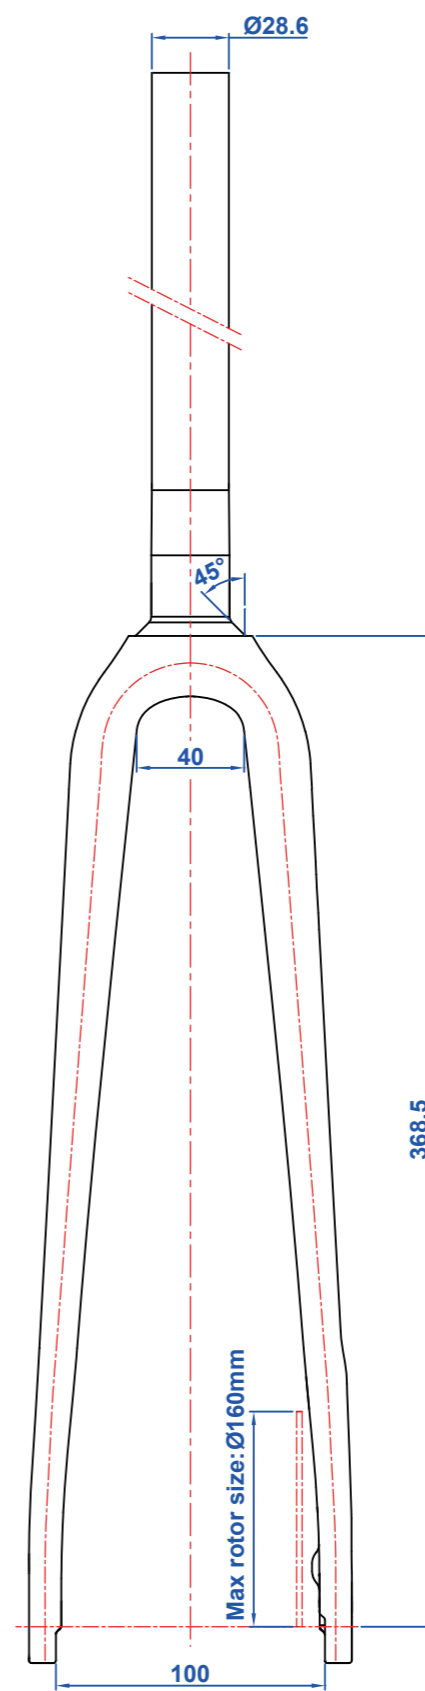

WCS CARBON DISC QR12 FLAT MOUNT

Max rotor size: $\varnothing 160\text{mm}$