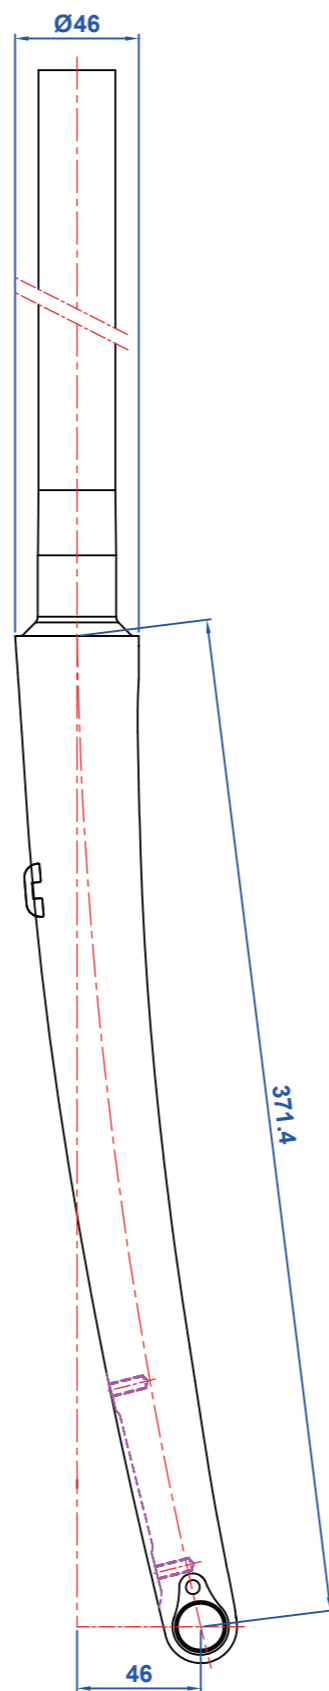

WCS CARBON DISC QR12 FLAT MOUNT

Max rotor size: $\varnothing 160\text{mm}$