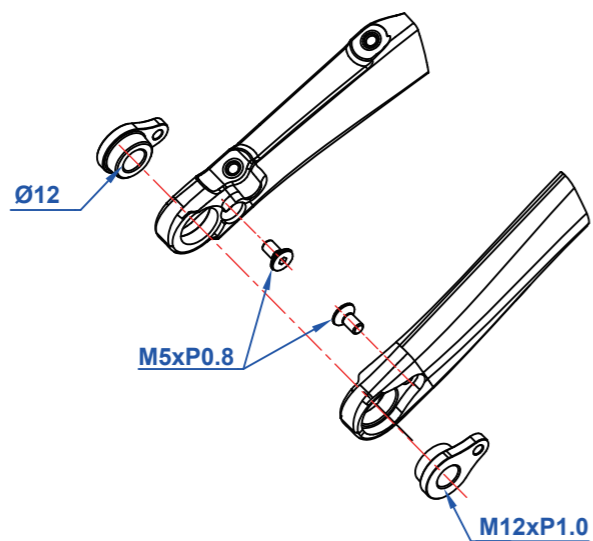

WCS CARBON DISC QR12 FLAT MOUNT

Max rotor size: $\varnothing 160\text{mm}$